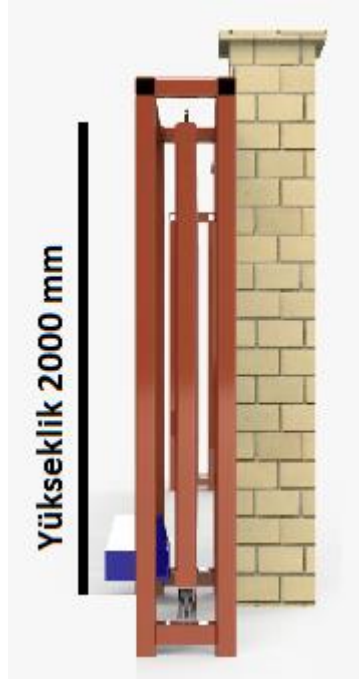

# **Bahçe Kayar Kapı Havadan Giden**

**Data Sheet**

## Havadan Giden Otomatik Bahçe Kayar Kapa

Kapı Sistemi	Havadan Giden
Kapı Engel Yüksekliği	Standart 2000 mm
Kapı Uzunluğu	5.000 mm
Ağırlık	100 kg – 2,000 kg kadar ( opsiyon )
Haraketli Ön ve Arka Sac	1 mm – 10 mm ( opsiyon )
Kapı Profil ( çerçeve )	40X40 mm – 100X100 mm ( opsiyon )
Boya	Antipas , 2 Kat Boya ( sarı – siyah )
Motor Kontrol	Kapının , Kg , Hız ve Yüksekliğe Göre 1,5 / 2,2 kw ( opsiyon )
Açılma Süre	1 mt 1,1sn / 8 sn ( opsiyon )
Enerji Besleme Volt	230 Volt . 1 faz , 50-60 Hz
Manuel Kullanım	Elektrik Kesintisinde Anahtar İle Aç – Kapa Özelliği
Çalışma Özelliği	Uzaktan Kumanda – Buton – HGS – Plaka Tanıma ( opsiyon )
Çalışma Sıcaklığı	-20 °C ve + 65 °C
Yanında Aksesuarlar	Uzaktan Kumanda , Emniyet Fotosel , Flaşör Lamba
Sertifika ve Garanti	ISO 9001:2015 , CE